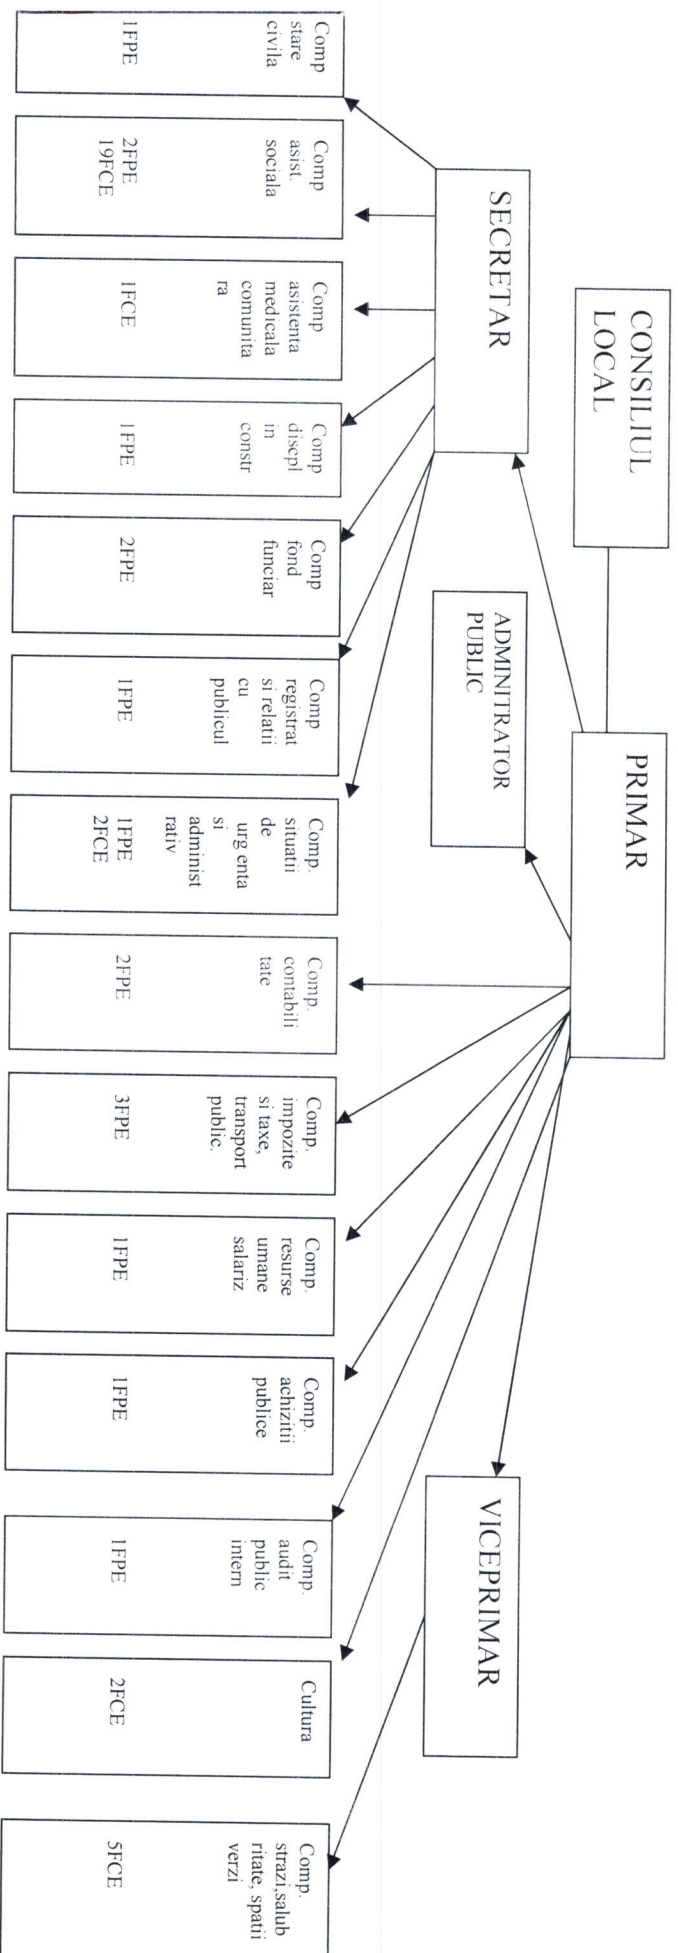

HOTĂRĂȘTE:

Art.1.Se aproba **Organigrama** aparatului de specialitate al primarului comunei Albesti, conform anexei nr.1, care face parte integranta din prezenta.

Art.2.Se aproba **Statul de functii** pentru aparatul de specialitate al primarului comunei Albesti,conform anexei nr.2, care face parte integranta din prezenta.

PREȘEDINTE DE ȘEDINȚĂ,
TAMASI KAROLY

CONTRASEMNEAZĂ,
SECRETAR PURCARIU DĂNUȚ

ORGANIGRAMA

PRESEDINTA DE SEDINTA
TAMASI KAROLY

CONTRASEMNEAZA
SECRETAR
PURCARIU DANUT

COMUNA ALBESTI, JUDEȚUL MURES

STAT DE FUNCȚII